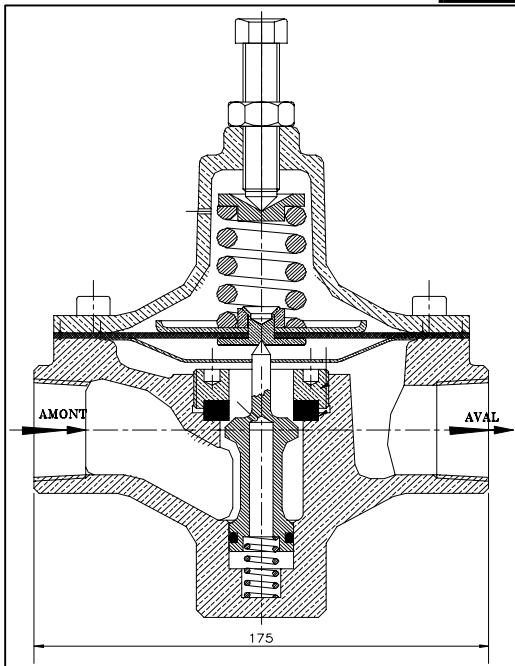

REA TEL 04 75 47 74 85
 FAX 04 75 47 76 29
 Rhône Equipement Automatisme

D00375/07/616

Corps:	Bronze
Pièces internes:	Inox 316L
Joints:	VITON
Membrane:	Nitrile doublé PTFE
Support de fixation:	Sans
Connexions:	1" 1/4 NPTF(in,out+prise de mano.1/4"NPTF)
Pression amont maxi:	10 bar
Règlage pression aval:	0.15 à 8 bar
Coefficient de débit (Cv):	10
Température d'utilisation:	-15°C à + 80°C

**Option avec
brides:**
 Longueur =
 350mm