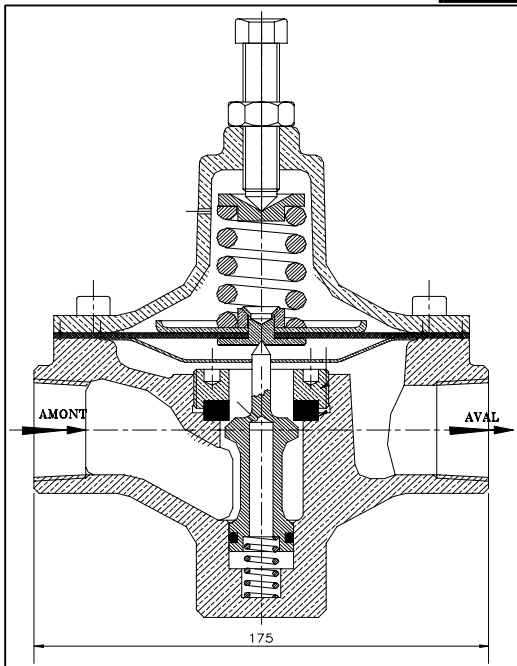

REA TEL 04 75 47 74 85
 FAX 04 75 47 76 29
 Rhône Equipement Automatisme

D00375/07/616

Corps:	Bronze
Pièces internes:	Inox 316L
Joints:	VITON
Membrane:	Nitrile doublé PTFE
Support de fixation:	Sans
Connexions:	1" 1/4 NPTF(in,out+prise de mano.1/4"NPTF)
Pression amont maxi:	10 bar
Règlage pression aval:	0.15 à 8 bar
Coefficient de débit (Cv):	10
Température d'utilisation:	-15°C à + 80°C

Option avec brides:
 Longueur = 350mm