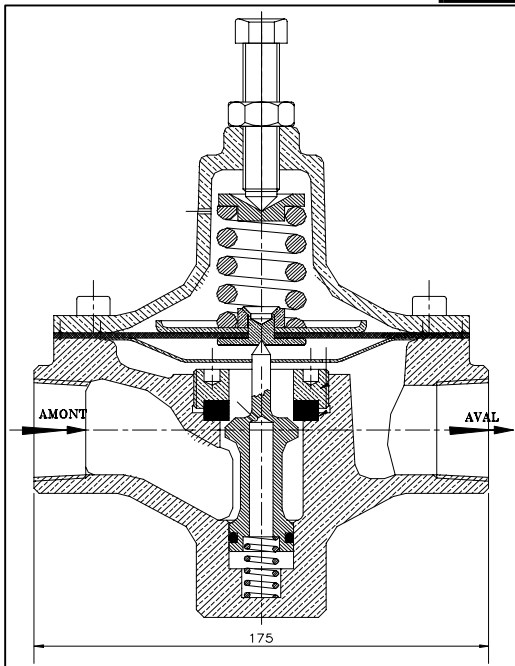

REA TEL 04 75 47 74 85
 FAX 04 75 47 76 29
 Rhône Equipement Automatisme

D00375/06/616

Corps:	Bronze
Pièces internes:	Inox 316L
Joints:	VITON
Membrane:	Nitrile doublé PTFE
Support de fixation:	Sans
Connexions:	1"NPTF(in,out+prise de mano.1/4"NPTF)
Pression amont maxi:	10 bar
Règlage pression aval:	0.15 à 8 bar
Coefficient de débit (Cv):	8
Température d'utilisation:	-15°C à + 80°C

**Option avec
brides:**
 Longueur =
 350mm